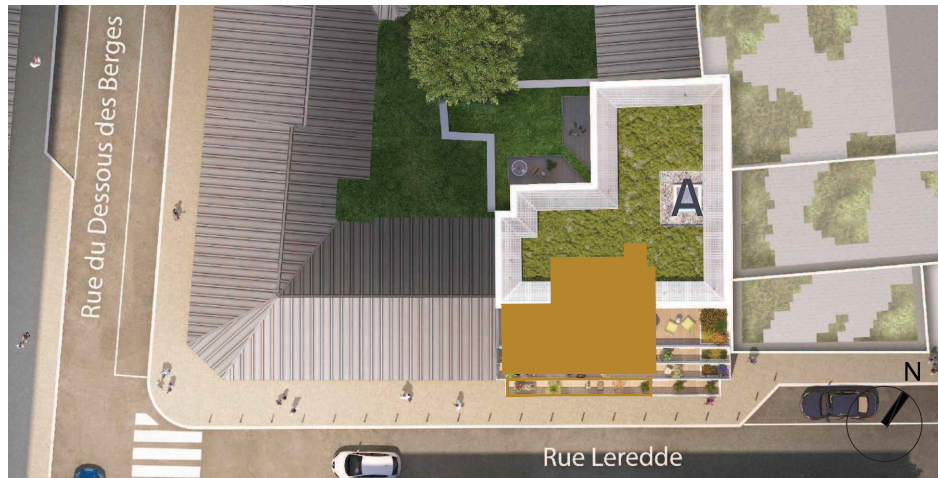

L'avant Seine

Bâtiment A
Niveau R+3
3 Pièces - N° A402

Surfaces Habitables

Entrée	4.10 m ²
Séjour + Cuisine	26.06 m ²
Chambre 1	12.72 m ²
Chambre 2	9.08 m ²
Salle d'eau + WC	5.41 m ²
Total Habitable	57.37 m²

Balcon	8.40 m ²
--------	---------------------