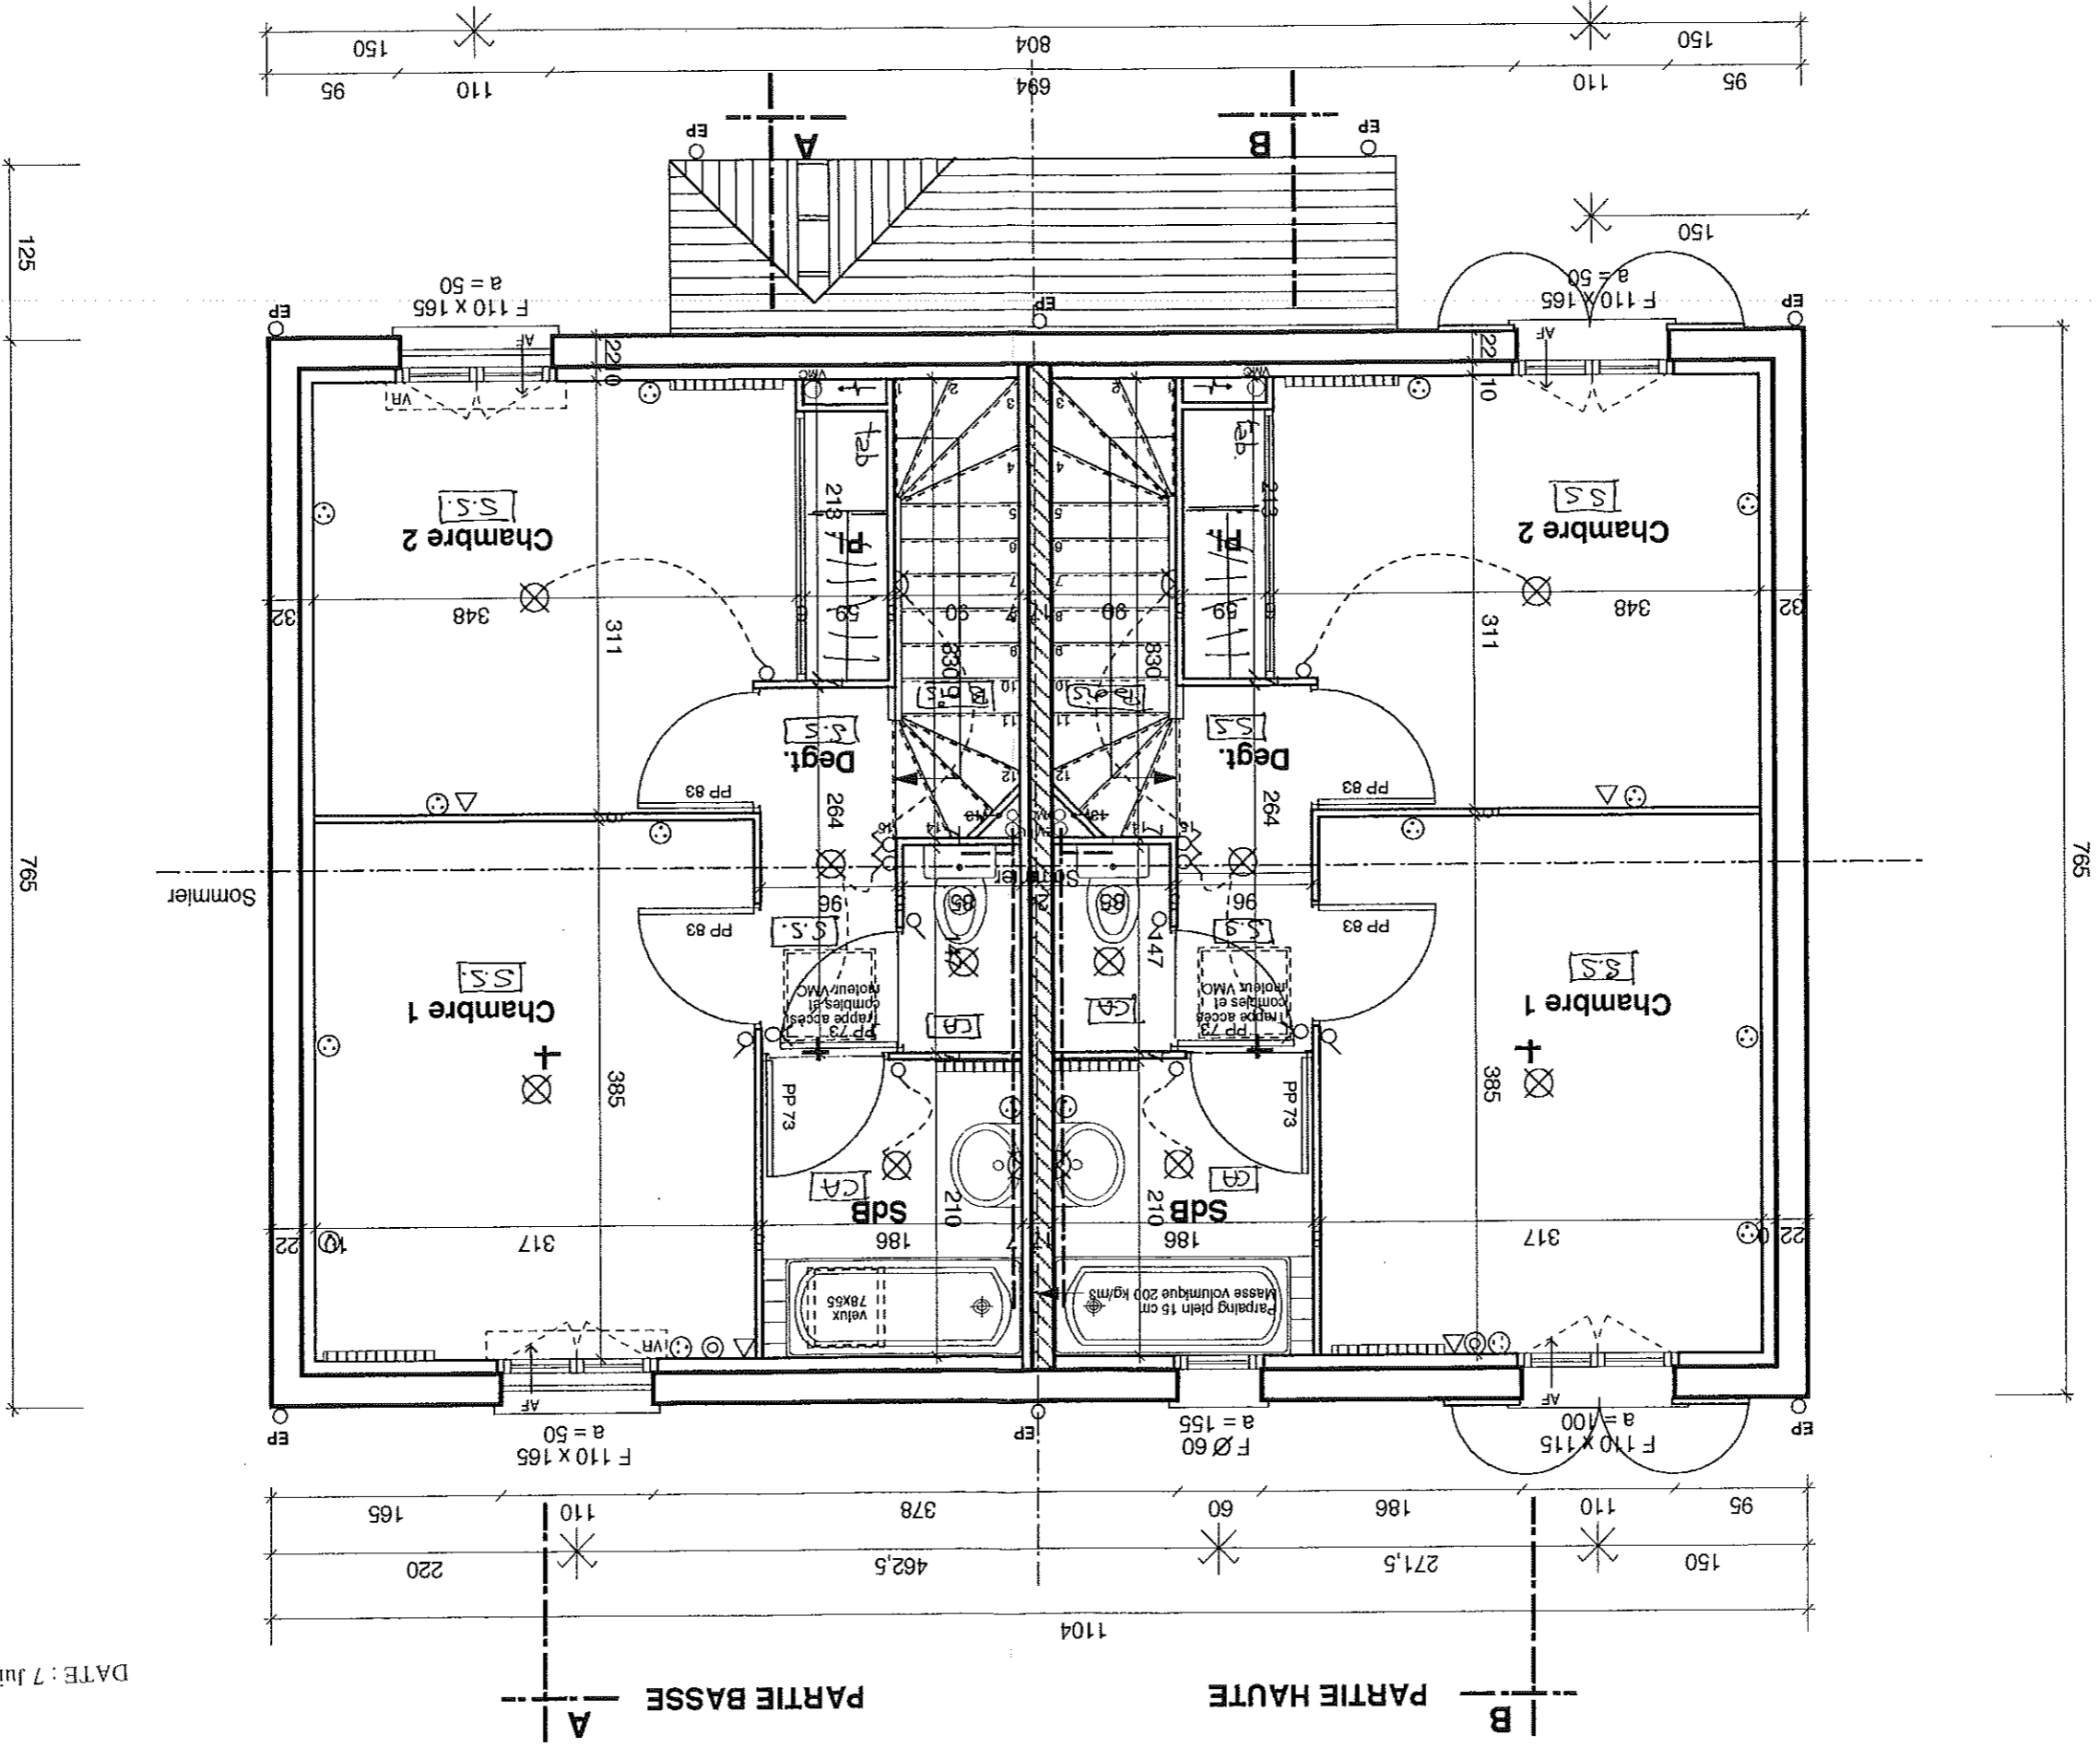

LEGENDE ELECTRICITE

○	Prise 16 A + T
⊙	Prise 16 A + T en hauteur
⊘	Prise spécialisée
□	Prise 32 A + T
⊗	Point lumineux plafond
⊗	Point lumineux en applique
⊗	Alimentation hotte
⊗	Interrupteur simple
⊗	Interrupteur en va et vient
⊗	Sonnette
⊙	Prise TV
△	RJ45

Maison 3P jumelée PLUS
Plan du Rez de Chaussée

Maison 3P jumelée PLUS
Plan du 1er Etage

PARTIE BASSE

PARTIE HAUTE