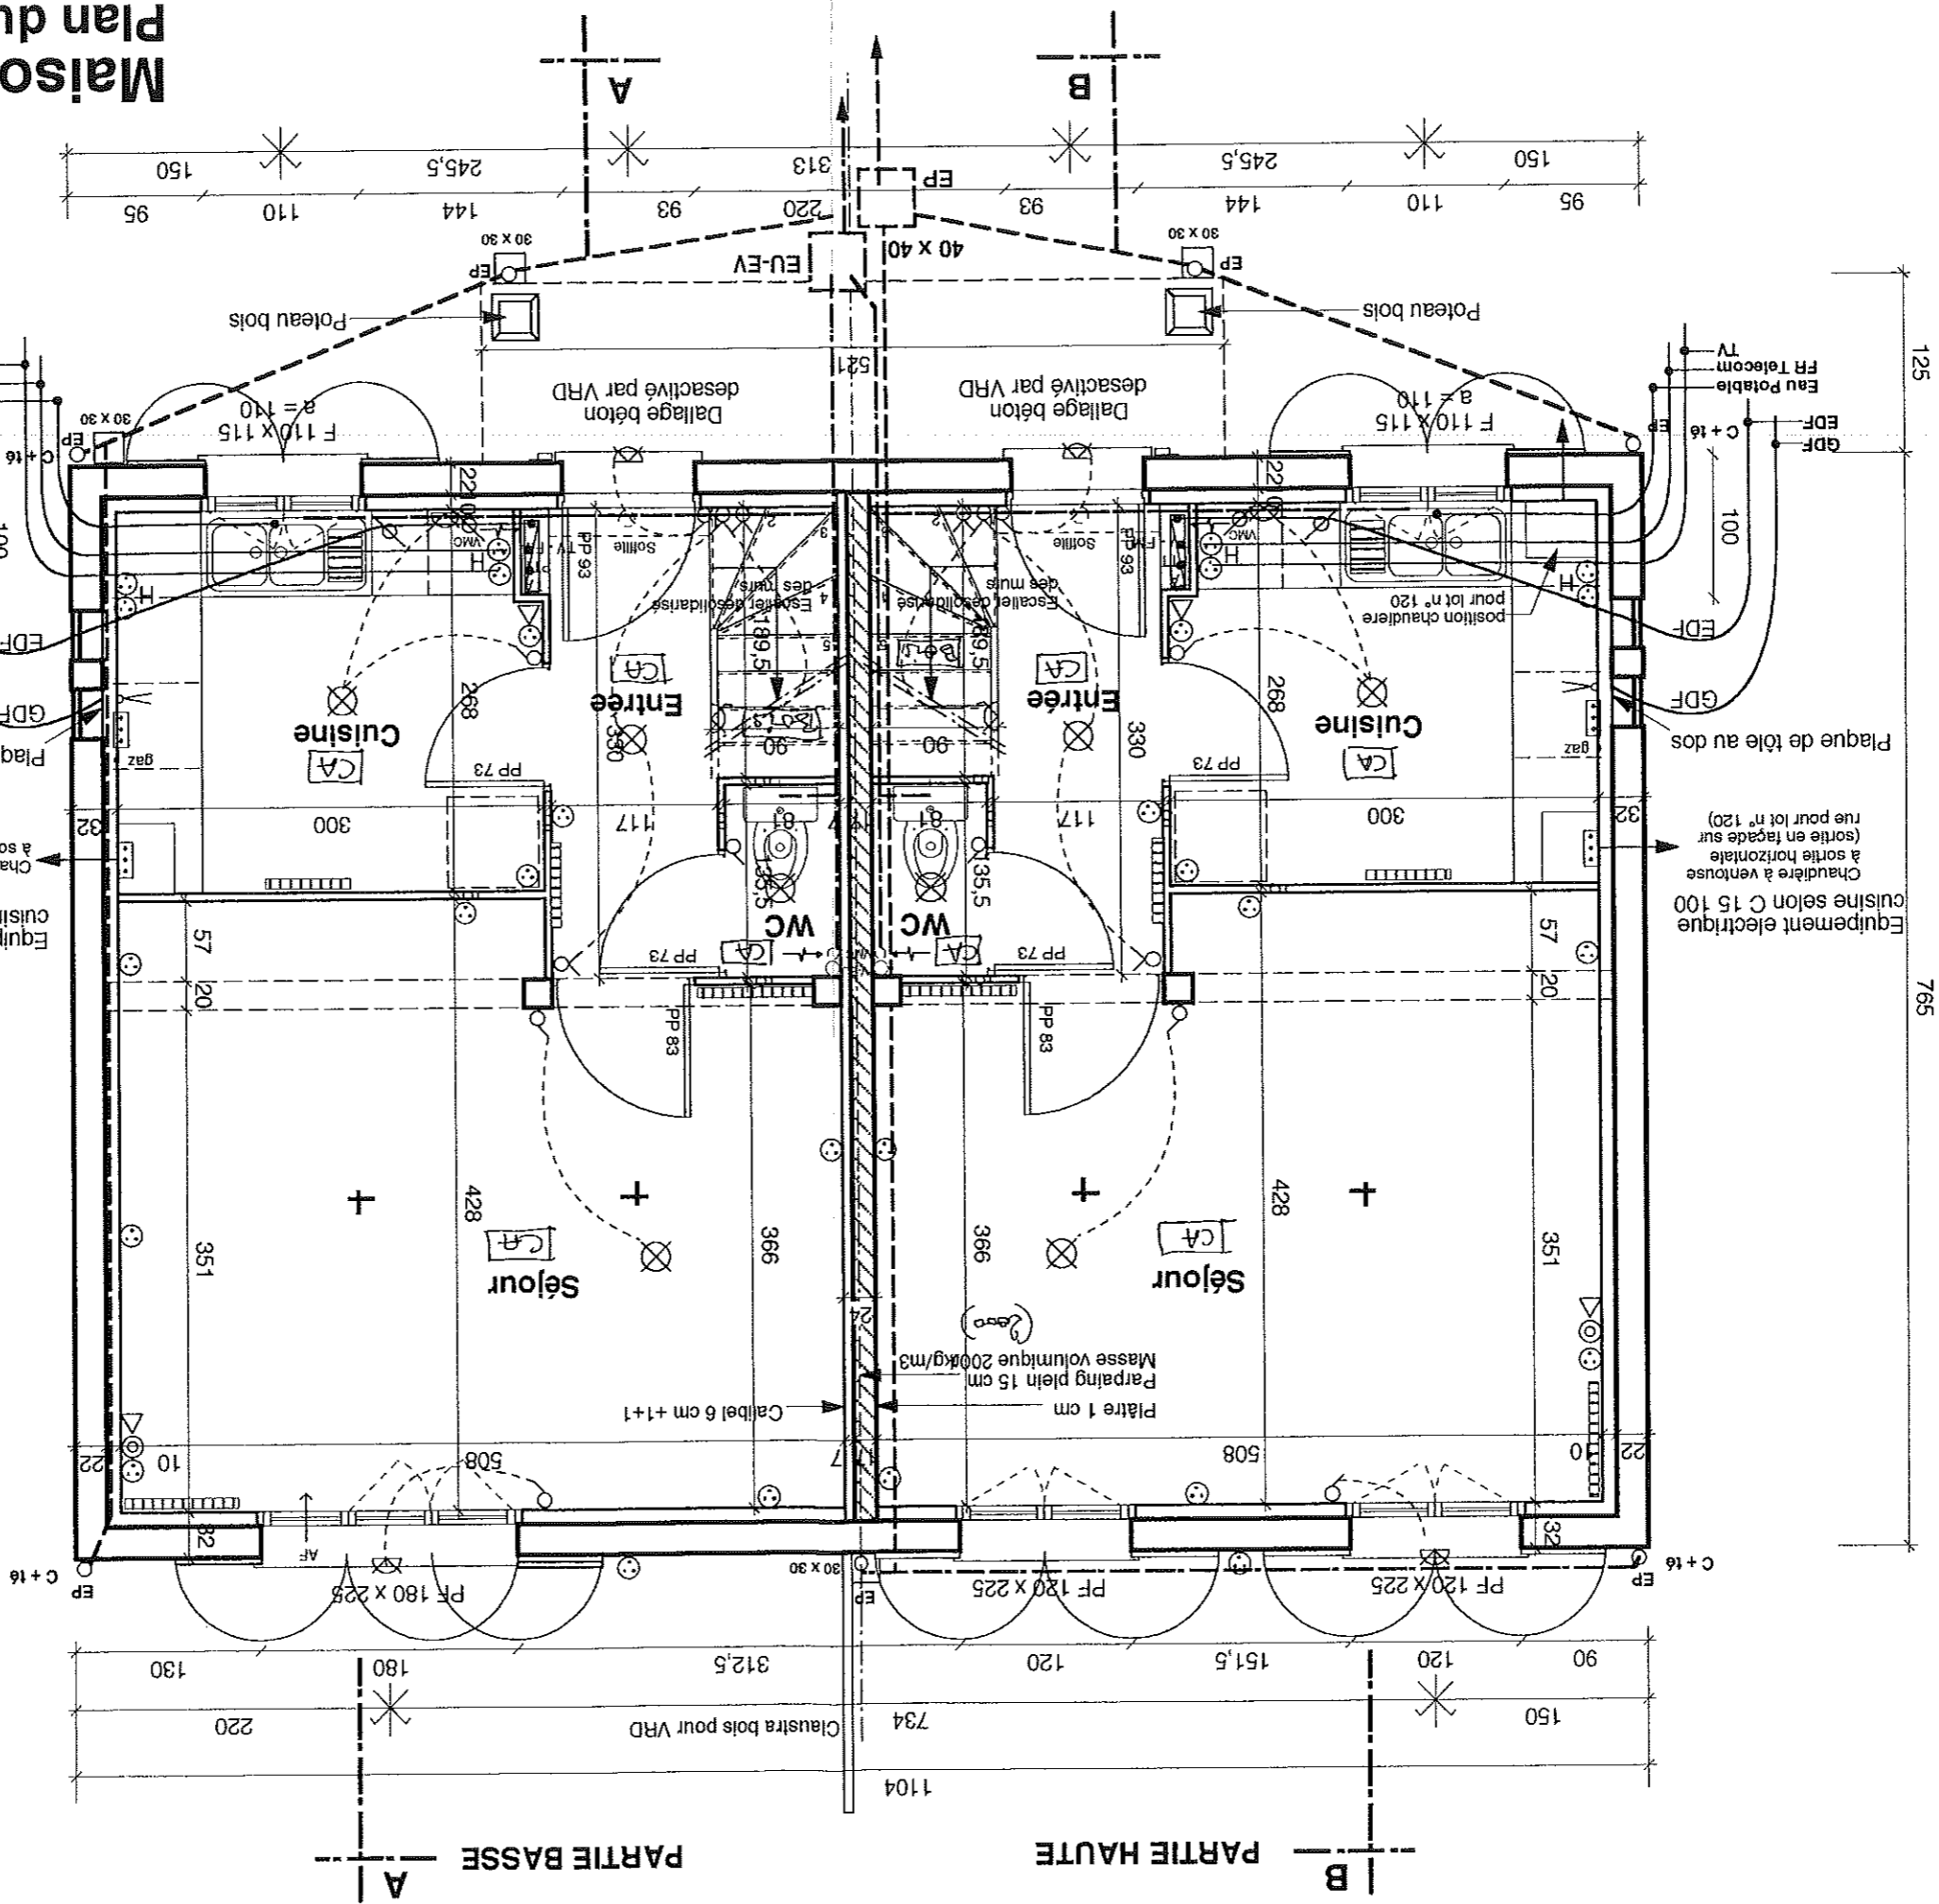

LEGENDE ELECTRICITE

○	Prise 16 A + T
⊙	Prise 16 A + T en hauteur
⊘	Prise spécialisée
□	Prise 32 A + T
⊗	Point lumineux plafond
⊗	Point lumineux en applique
⊗	Alimentation hotte
⊗	Interrupteur simple
⊗	Interrupteur en va et vient
⊗	Sonnette
⊙	Prise TV
△	RJ45

Maison 3P jumelée PLUS
Plan du Rez de Chaussée

Maison 3P jumelée PLUS
Plan du 1er Etage

PARTIE BASSE

PARTIE HAUTE