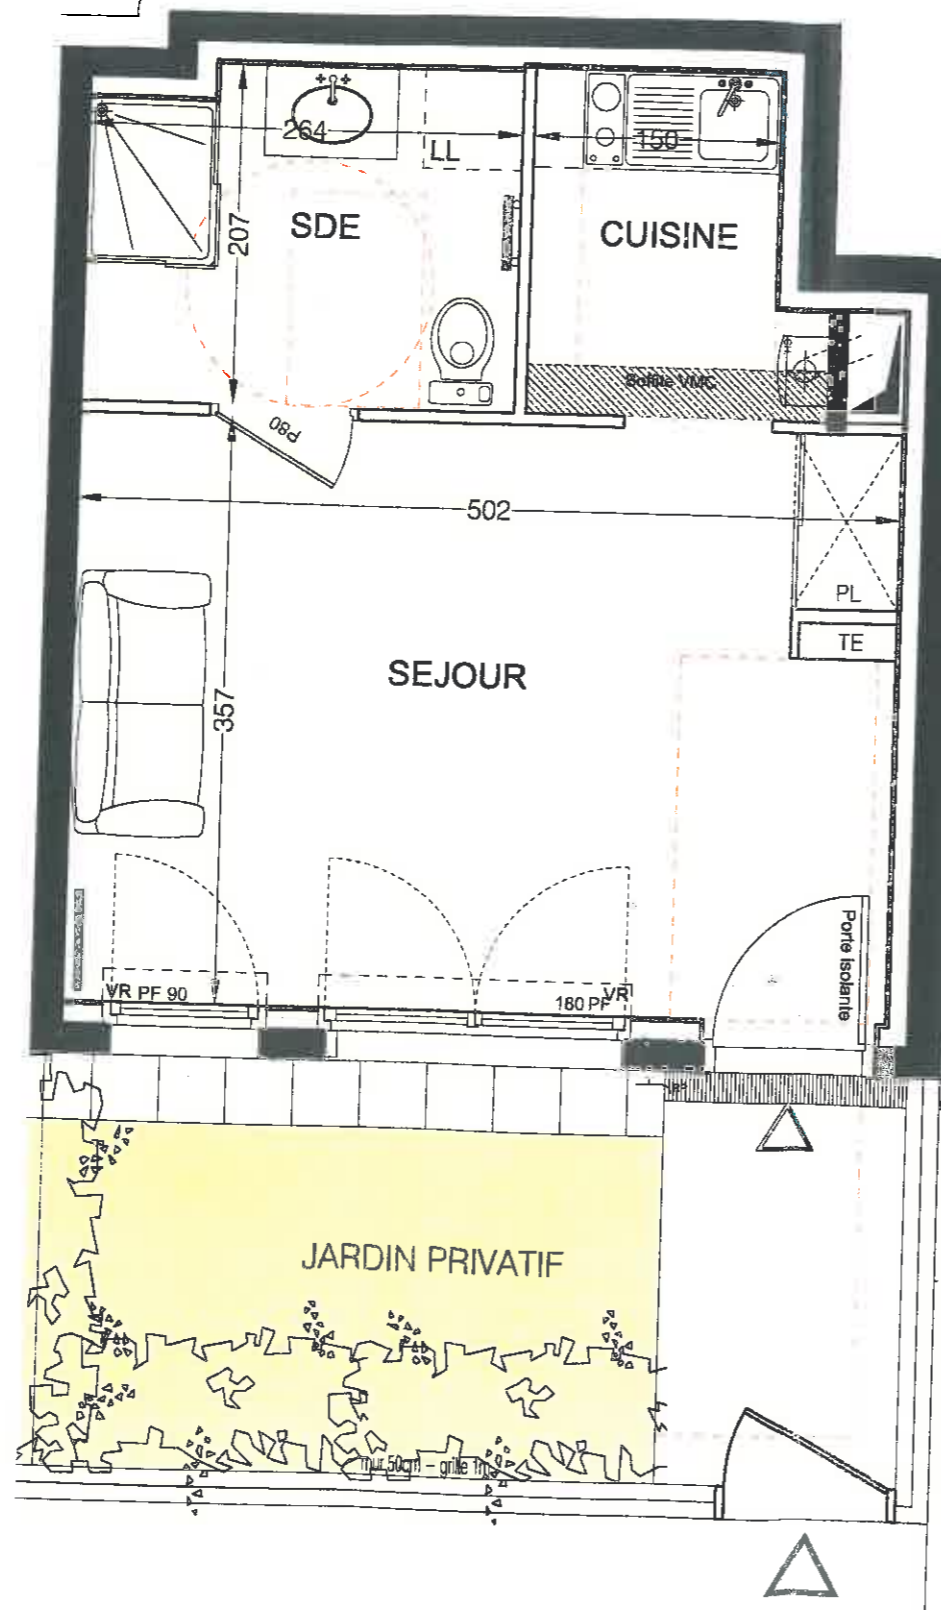

LES JARDINS DE MALAKOFF

rue Ernest Renan - 92 240 MALAKOFF

APPARTEMENT DE 1 PIECE	
LOT N° A012 au Rez de Chaussée	
SEJOUR	17,71m ²
CUISINE	3,38m ²
SALLE D'EAU	5,30m ²
SURFACE HABITABLE	26,39m²
JARDIN PRIVATIF	13,00m ²
SURFACE TOTALE PRIVATIVE	39,39m²

15 JUILLET 2013
Mise à jour : 03 OCTOBRE 2013

LEGENDE		
	Tableau électrique	
	Radiateur	

Des modifications sont susceptibles d'être apportées à ce plan en fonction des nécessités techniques ou réglementaires de réalisation. Les dimensions libres de l'équipement, les retombées, faux plafonds, soffites, ainsi que l'emplacement des équipements sont figurés à titre indicatif