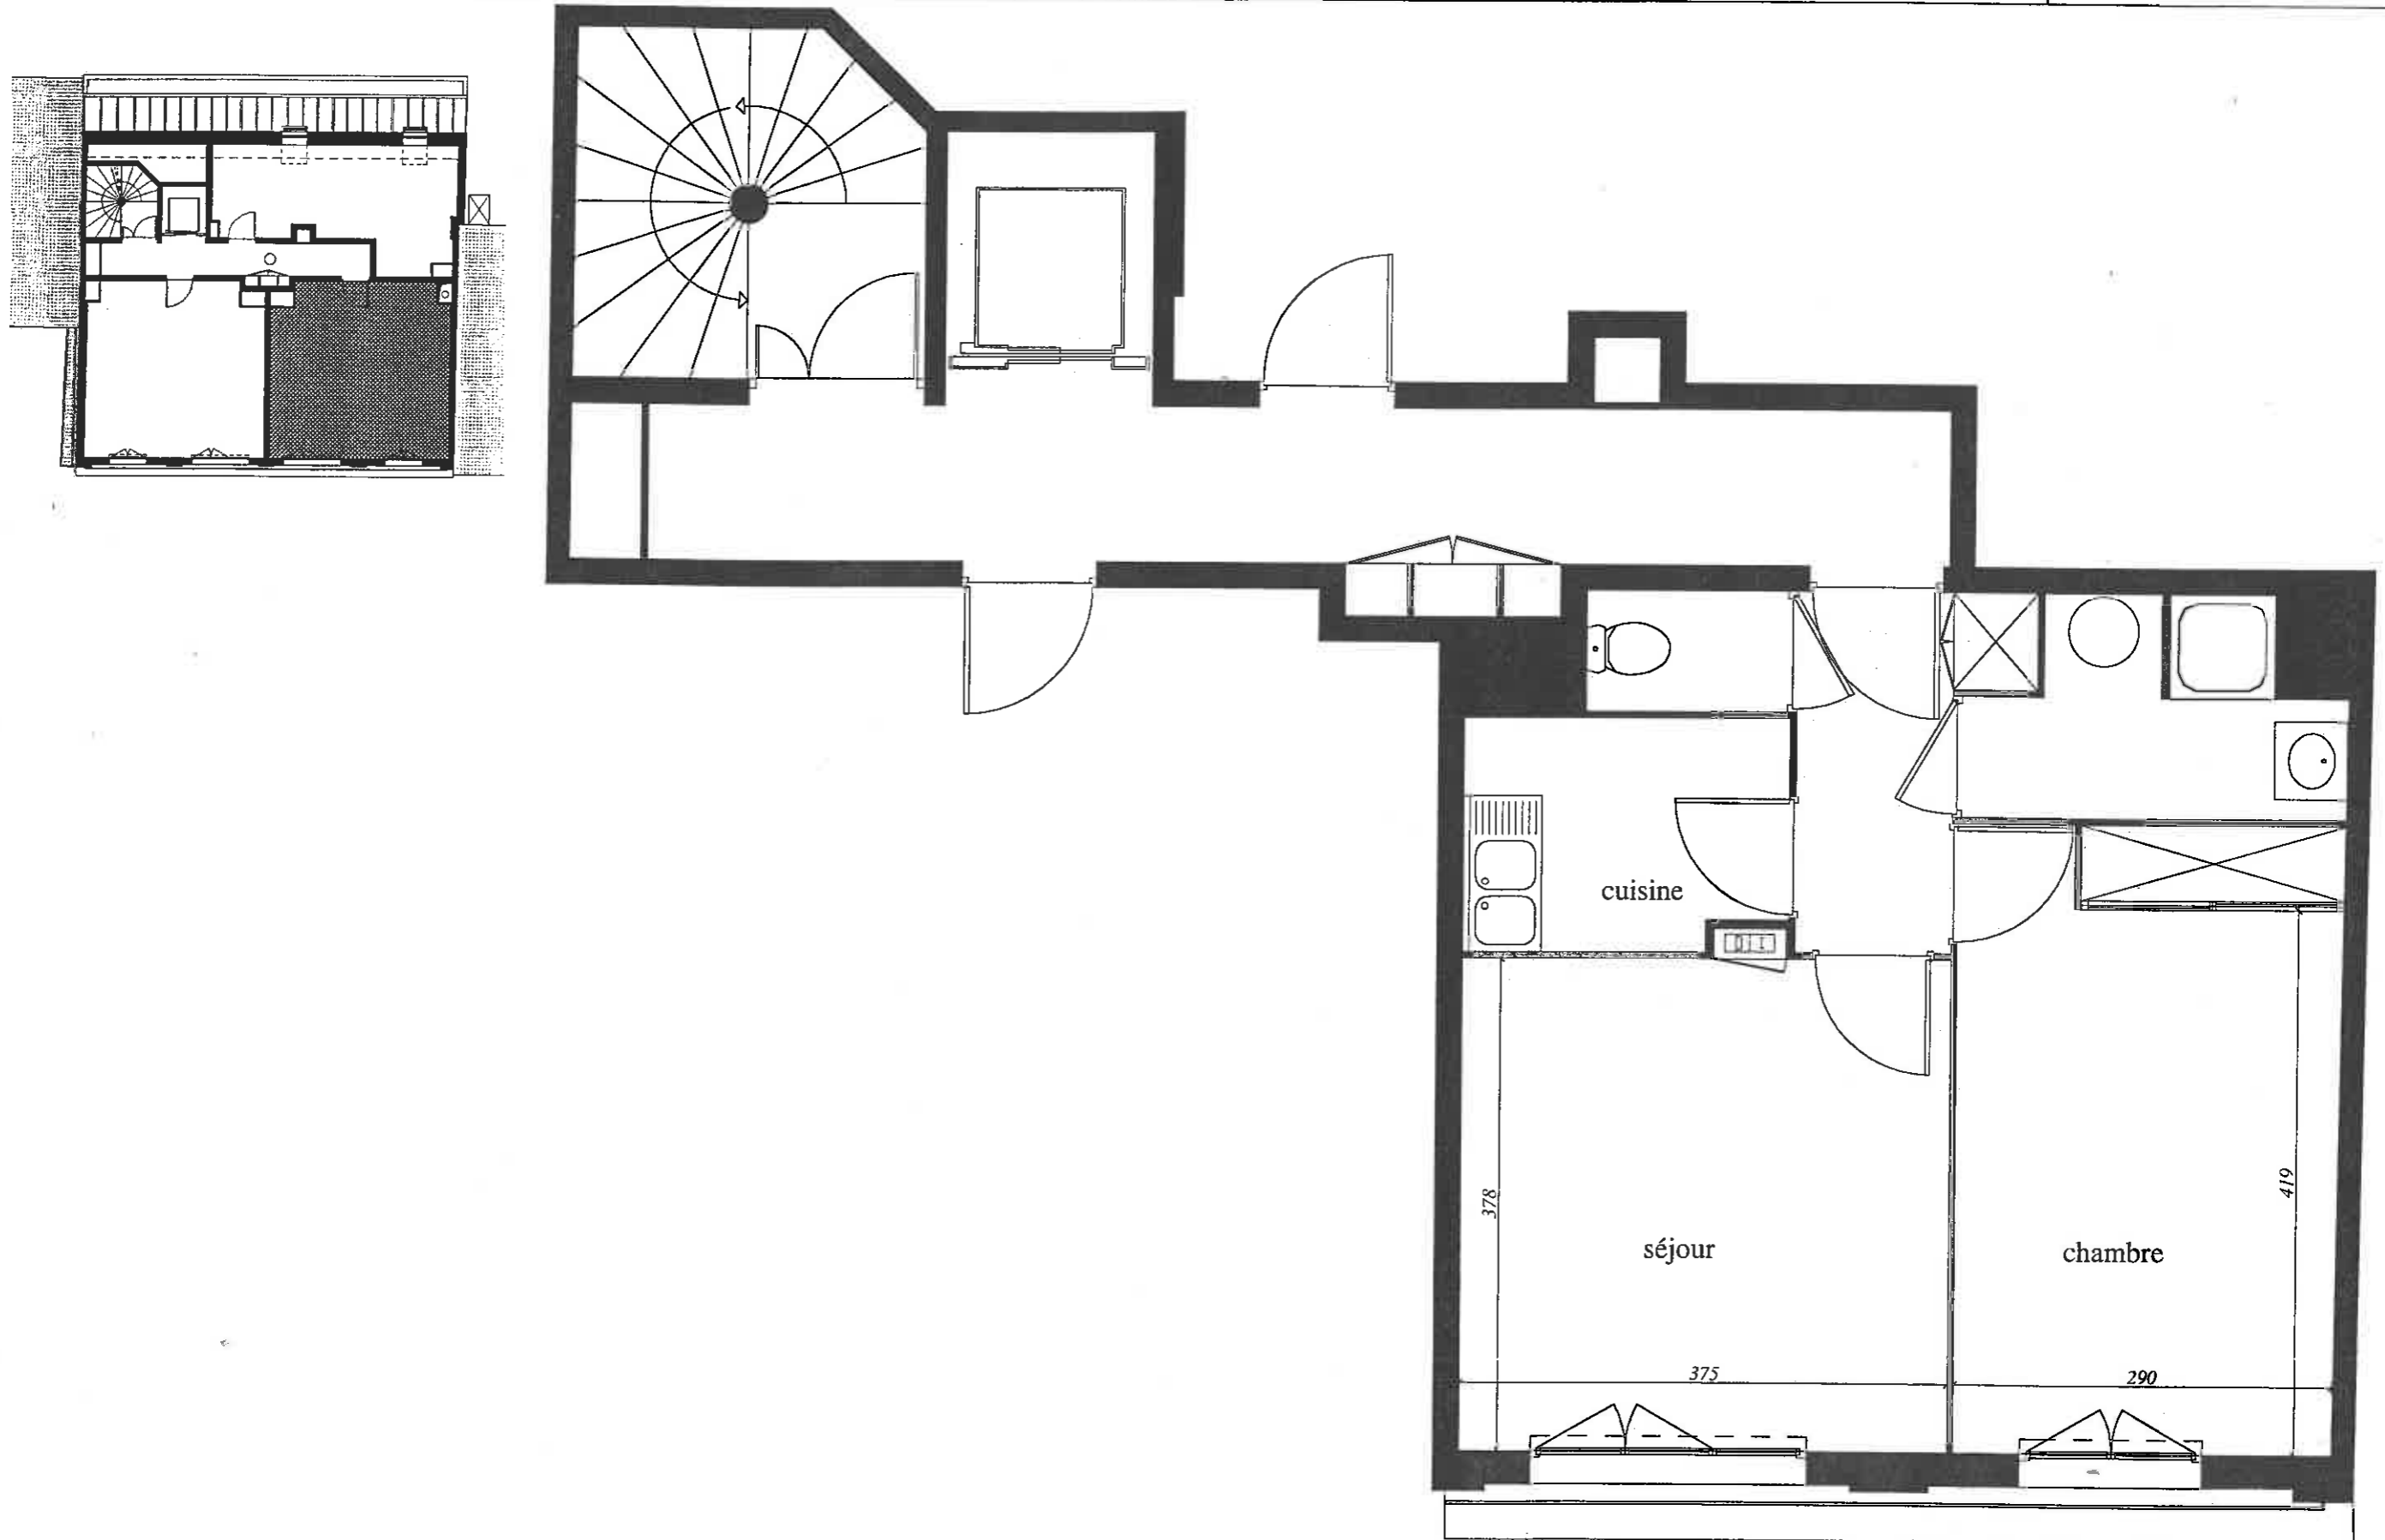

S.C.A. AVENUE DE VERDUN
222 avenue de Verdun - 92130 - Issy les Moulineaux

Décembre 2005
Indice A
échelle: 1 / 50

52

2Pièces
Appartement n° 52
5eme Etage
Surface habitable : 43,50 m2

*Des modifications sont susceptibles d'être apportées à ce plan en fonction des nécessités techniques de la réalisation tant en ce qui concerne les côtes, les surfaces et les équipements.
Les retombées, soffites, faux plafonds et les équipements sanitaires sont figurés à titre indicatif.*