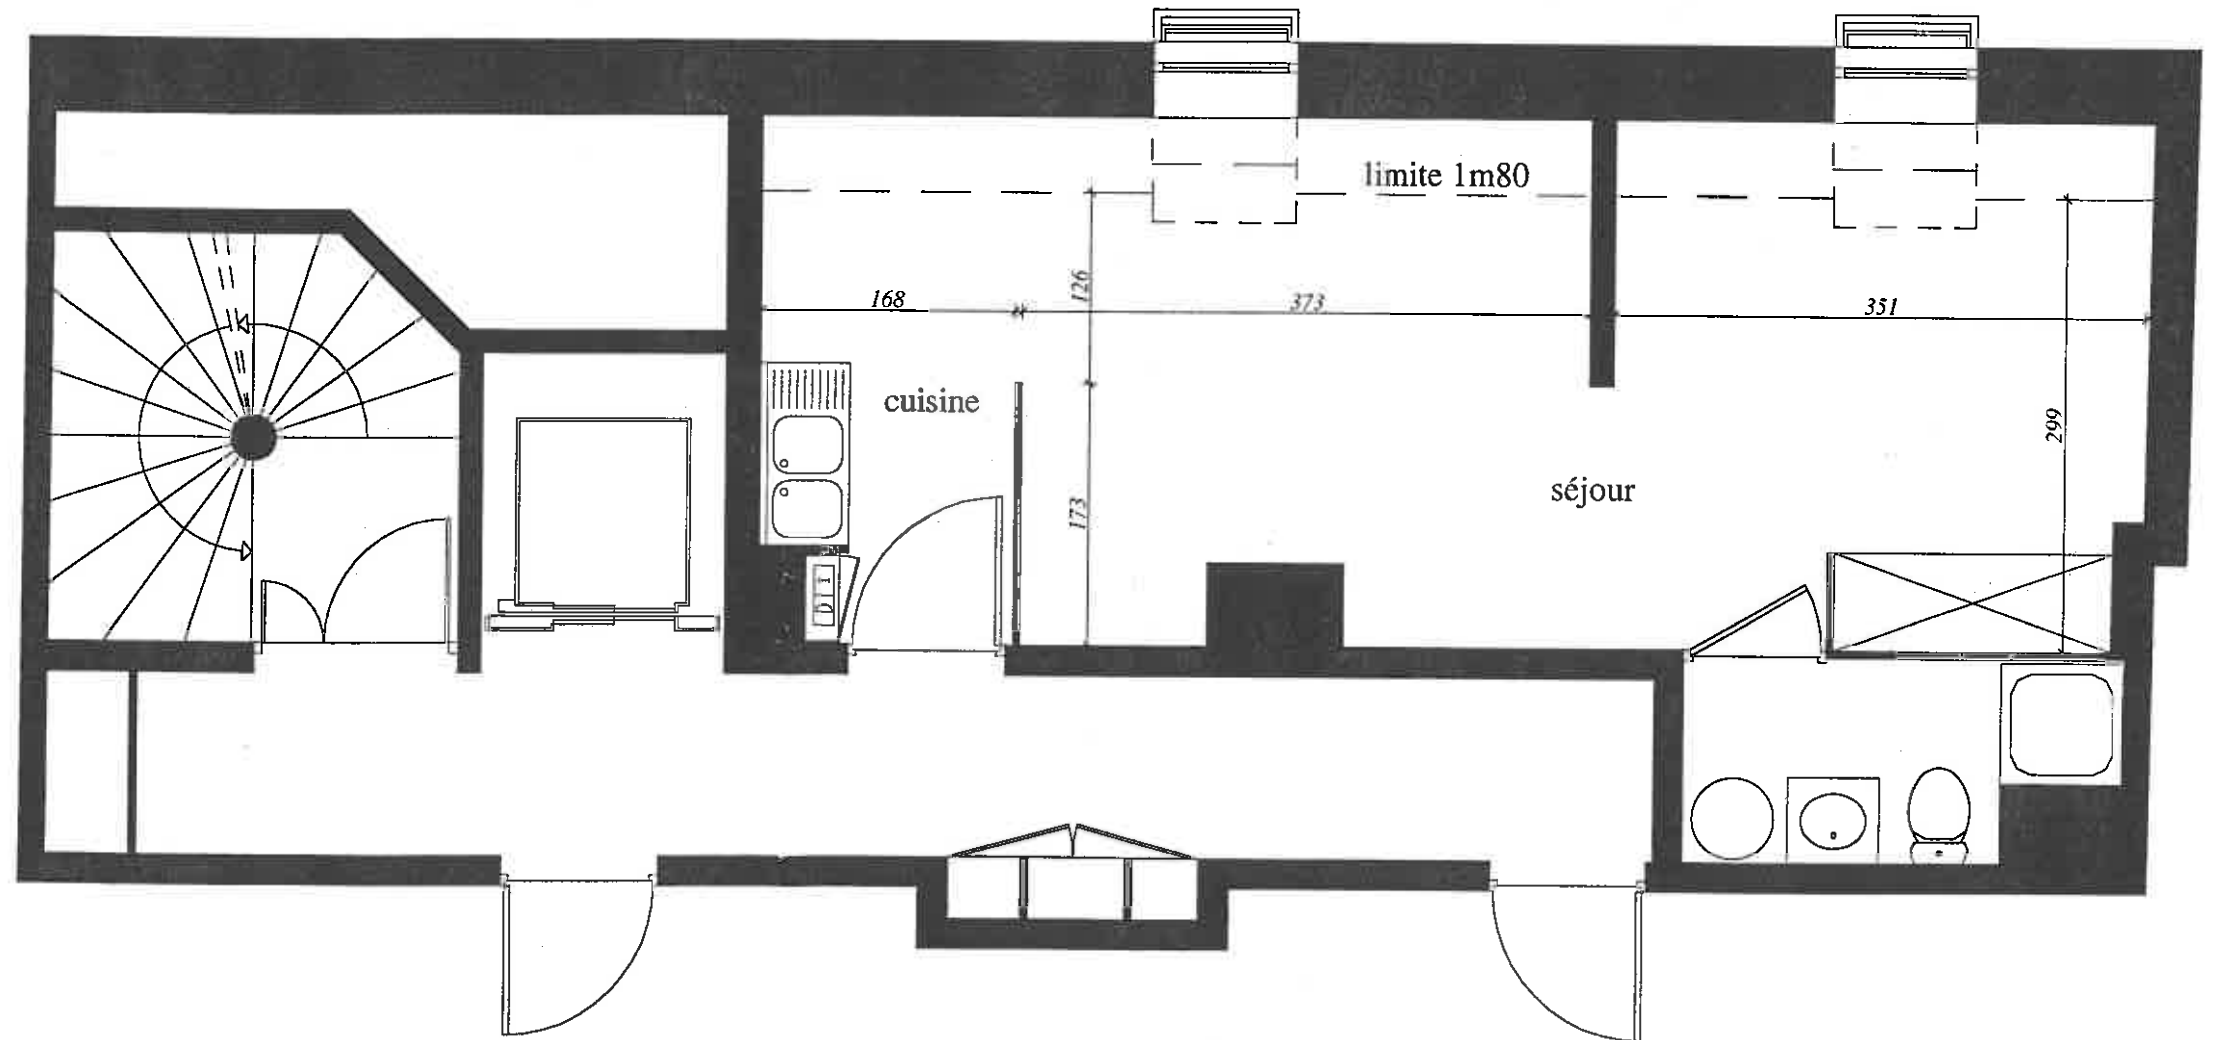

S.C.A. AVENUE DE VERDUN
222 avenue de Verdun - 92130 - Issy les Moulineaux

Avril 2006
Indice B
échelle: 1 / 50

53
Studio
Appartement n° 53
5eme Etage
Surface habitable : 30,00 m2

*Des modifications sont susceptibles d'être apportées à ce plan en fonction des nécessités techniques de la réalisation tant en ce qui concerne les côtes, les surfaces et les équipements.
Les retombées, soffites, faux plafonds et les équipements sanitaires sont figurés à titre indicatif.*