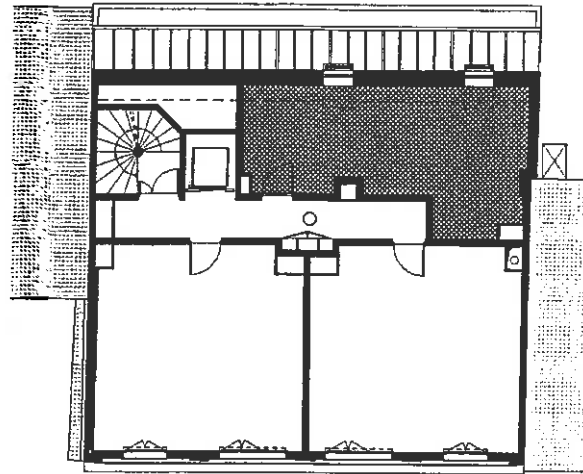

S.C.A. AVENUE DE VERDUN
222 avenue de Verdun - 92130 - Issy les Moulineaux

Avril 2006
Indice B
échelle: 1 / 50

53
Studio
Appartement n° 53
5eme Etage
Surface habitable : 30,00 m2

*Des modifications sont susceptibles d'être apportées à ce plan en fonction des nécessités techniques de la réalisation tant en ce qui concerne les côtes, les surfaces et les équipements.
Les retombées, soffites, faux plafonds et les équipements sanitaires sont figurés à titre indicatif.*