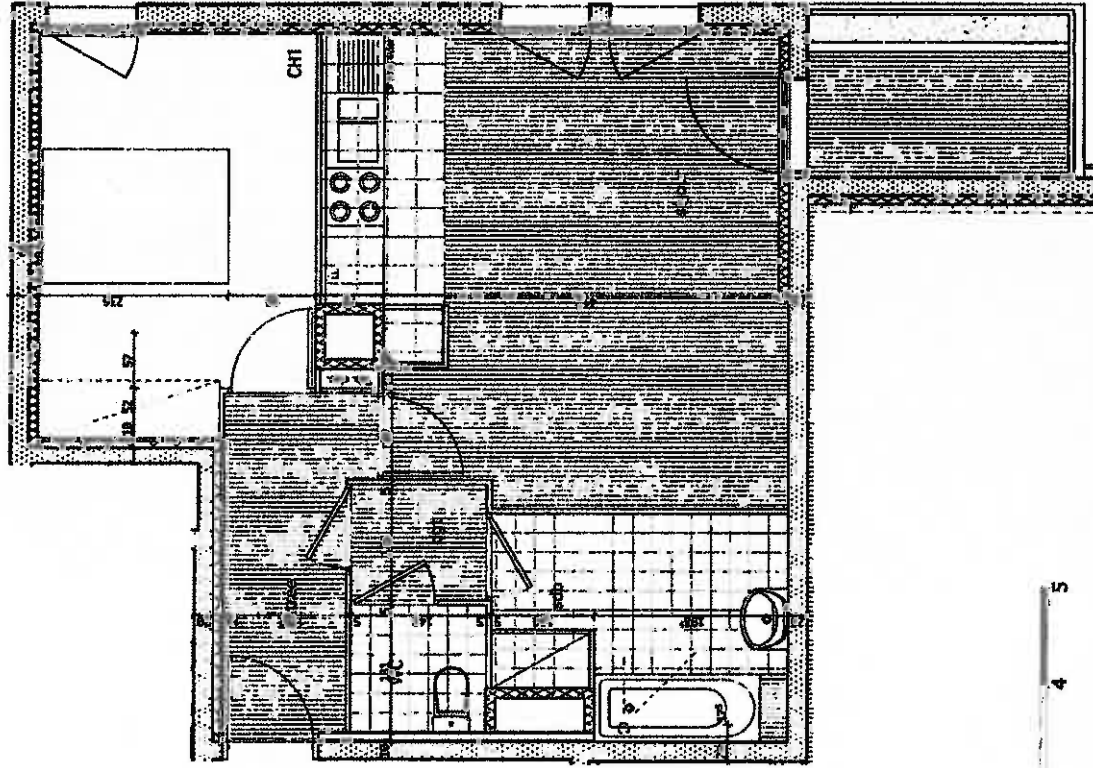

Appartements
4-06-2

Entrée	4,71 m²
Séjour	17,60 m²
Cuisine	3,91 m²
Chambre 1 (inclus placard)	11,16 m²
Dégagement	1,67 m²
Salle de Bain (inclus placard)	6,71 m²
WC	1,83 m²
Surface Habitable totale	47,59 m²
Terrasse	3,60 m²

47,59 m²

R + 6